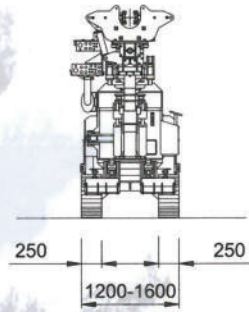

# MC 600

Perforatrice  
Idraulica

Hydraulic  
drill rig

Foreuse  
Hydraulique

Hydraulische  
Bohrmaschine

**COMACCHIO**

DRILLING AND FOUNDATION  
EQUIPMENT SPECIALIST

MC  
600

Dimensioni di Ingombro • Overall Dimensions  
Dimensions • Aussenabmessungen

OPTIONAL

OPTIONAL

Movimenti Mast • Mast Movements  
Cinématique du Bras • Volle Gelenkmöglichkeit

MC  
600