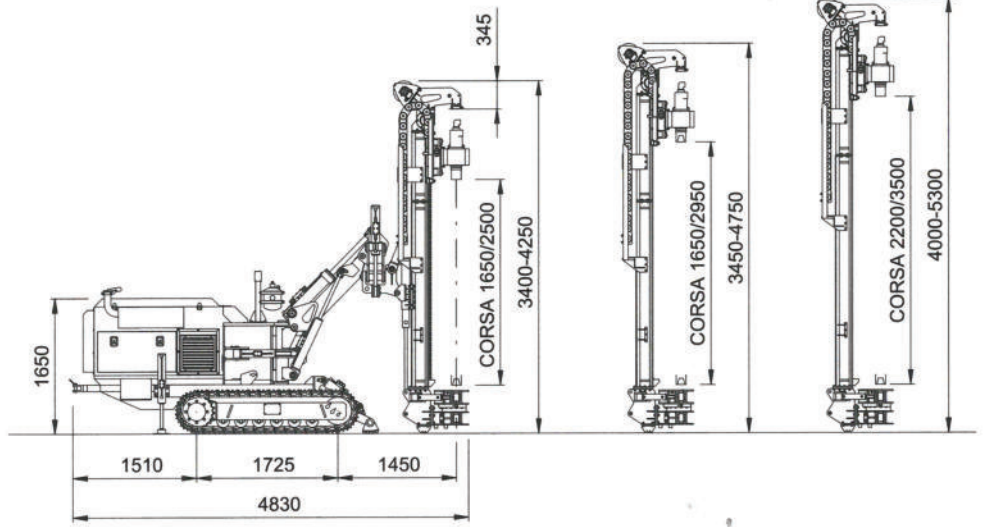

# MC 600

Perforatrice  
Idraulica

Hydraulic  
drill rig

Foreuse  
Hydraulique

Hydraulische  
Bohrmaschine

**COMACCHIO**

DRILLING AND FOUNDATION  
EQUIPMENT SPECIALIST

MC  
600

Dimensioni di Ingombro • Overall Dimensions  
Dimensions • Aussenabmessungen

OPTIONAL

OPTIONAL

Movimenti Mast • Mast Movements  
Cinématique du Bras • Volle Gelenkmöglichkeit

MC  
600