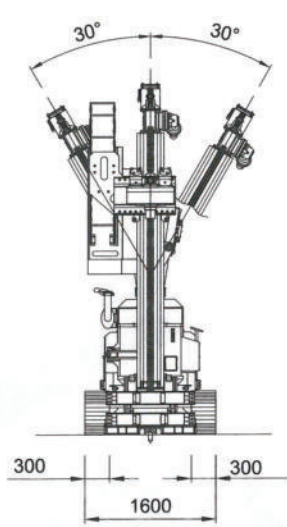

# MC 600

Perforatrice  
Idraulica

Hydraulic  
drill rig

Foreuse  
Hydraulique

Hydraulische  
Bohrmaschine

**COMACCHIO**

DRILLING AND FOUNDATION  
EQUIPMENT SPECIALIST

MC  
600

Dimensioni di Ingombro • Overall Dimensions  
Dimensions • Aussenabmessungen

OPTIONAL

OPTIONAL

Movimenti Mast • Mast Movements  
Cinématique du Bras • Volle Gelenkmöglichkeit

MC  
600