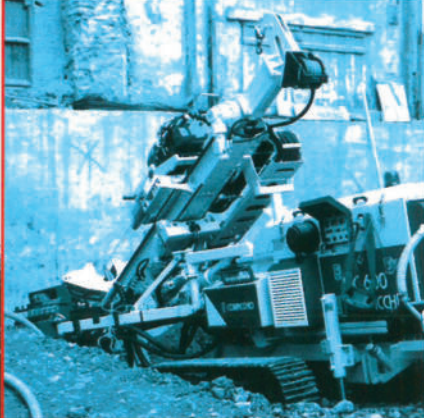

# MC 600

Perforatrice  
Idraulica

Hydraulic  
drill rig

Foreuse  
Hydraulique

Hydraulische  
Bohrmaschine

**COMACCHIO**

DRILLING AND FOUNDATION  
EQUIPMENT SPECIALIST

MC  
600

Dimensioni di Ingombro • Overall Dimensions  
Dimensions • Aussenabmessungen

OPTIONAL

OPTIONAL

Movimenti Mast • Mast Movements  
Cinématique du Bras • Volle Gelenkmöglichkeit

MC  
600