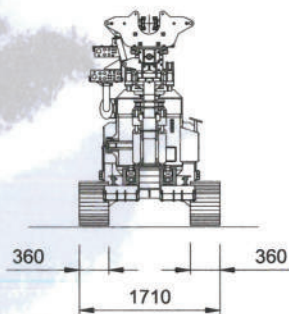

# MC 600

Perforatrice  
Idraulica

Hydraulic  
drill rig

Foreuse  
Hydraulique

Hydraulische  
Bohrmaschine

**COMACCHIO**

DRILLING AND FOUNDATION  
EQUIPMENT SPECIALIST

MC  
600

Dimensioni di Ingombro • Overall Dimensions  
Dimensions • Aussenabmessungen

OPTIONAL

OPTIONAL

Movimenti Mast • Mast Movements  
Cinématique du Bras • Volle Gelenkmöglichkeit

MC  
600