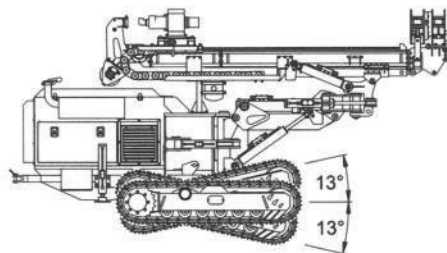

# MC 600

Perforatrice  
Idraulica

Hydraulic  
drill rig

Foreuse  
Hydraulique

Hydraulische  
Bohrmaschine

**COMACCHIO**

DRILLING AND FOUNDATION  
EQUIPMENT SPECIALIST

MC  
600

Dimensioni di Ingombro • Overall Dimensions  
Dimensions • Aussenabmessungen

OPTIONAL

OPTIONAL

Movimenti Mast • Mast Movements  
Cinématique du Bras • Volle Gelenkmöglichkeit

MC  
600