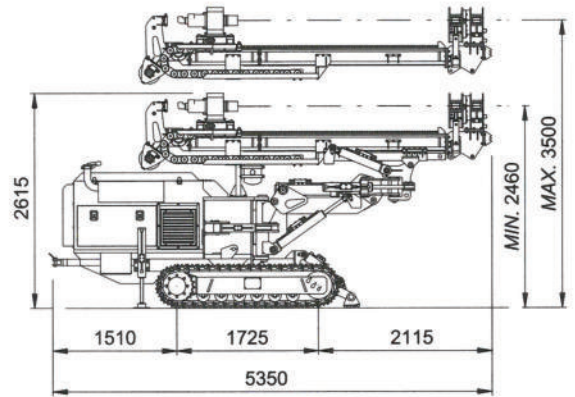

# MC 600

Perforatrice  
Idraulica

Hydraulic  
drill rig

Foreuse  
Hydraulique

Hydraulische  
Bohrmaschine

**COMACCHIO**

DRILLING AND FOUNDATION  
EQUIPMENT SPECIALIST

MC  
600

Dimensioni di Ingombro • Overall Dimensions  
Dimensions • Aussenabmessungen

OPTIONAL

OPTIONAL

Movimenti Mast • Mast Movements  
Cinématique du Bras • Volle Gelenkmöglichkeit

MC  
600