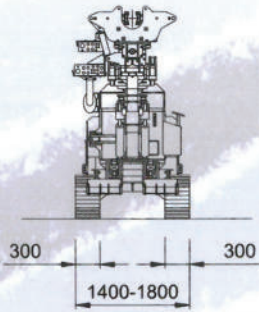

# MC 600

Perforatrice  
Idraulica

Hydraulic  
drill rig

Foreuse  
Hydraulique

Hydraulische  
Bohrmaschine

**COMACCHIO**

DRILLING AND FOUNDATION  
EQUIPMENT SPECIALIST

MC  
600

Dimensioni di Ingombro • Overall Dimensions  
Dimensions • Aussenabmessungen

OPTIONAL

OPTIONAL

Movimenti Mast • Mast Movements  
Cinématique du Bras • Volle Gelenkmöglichkeit

MC  
600