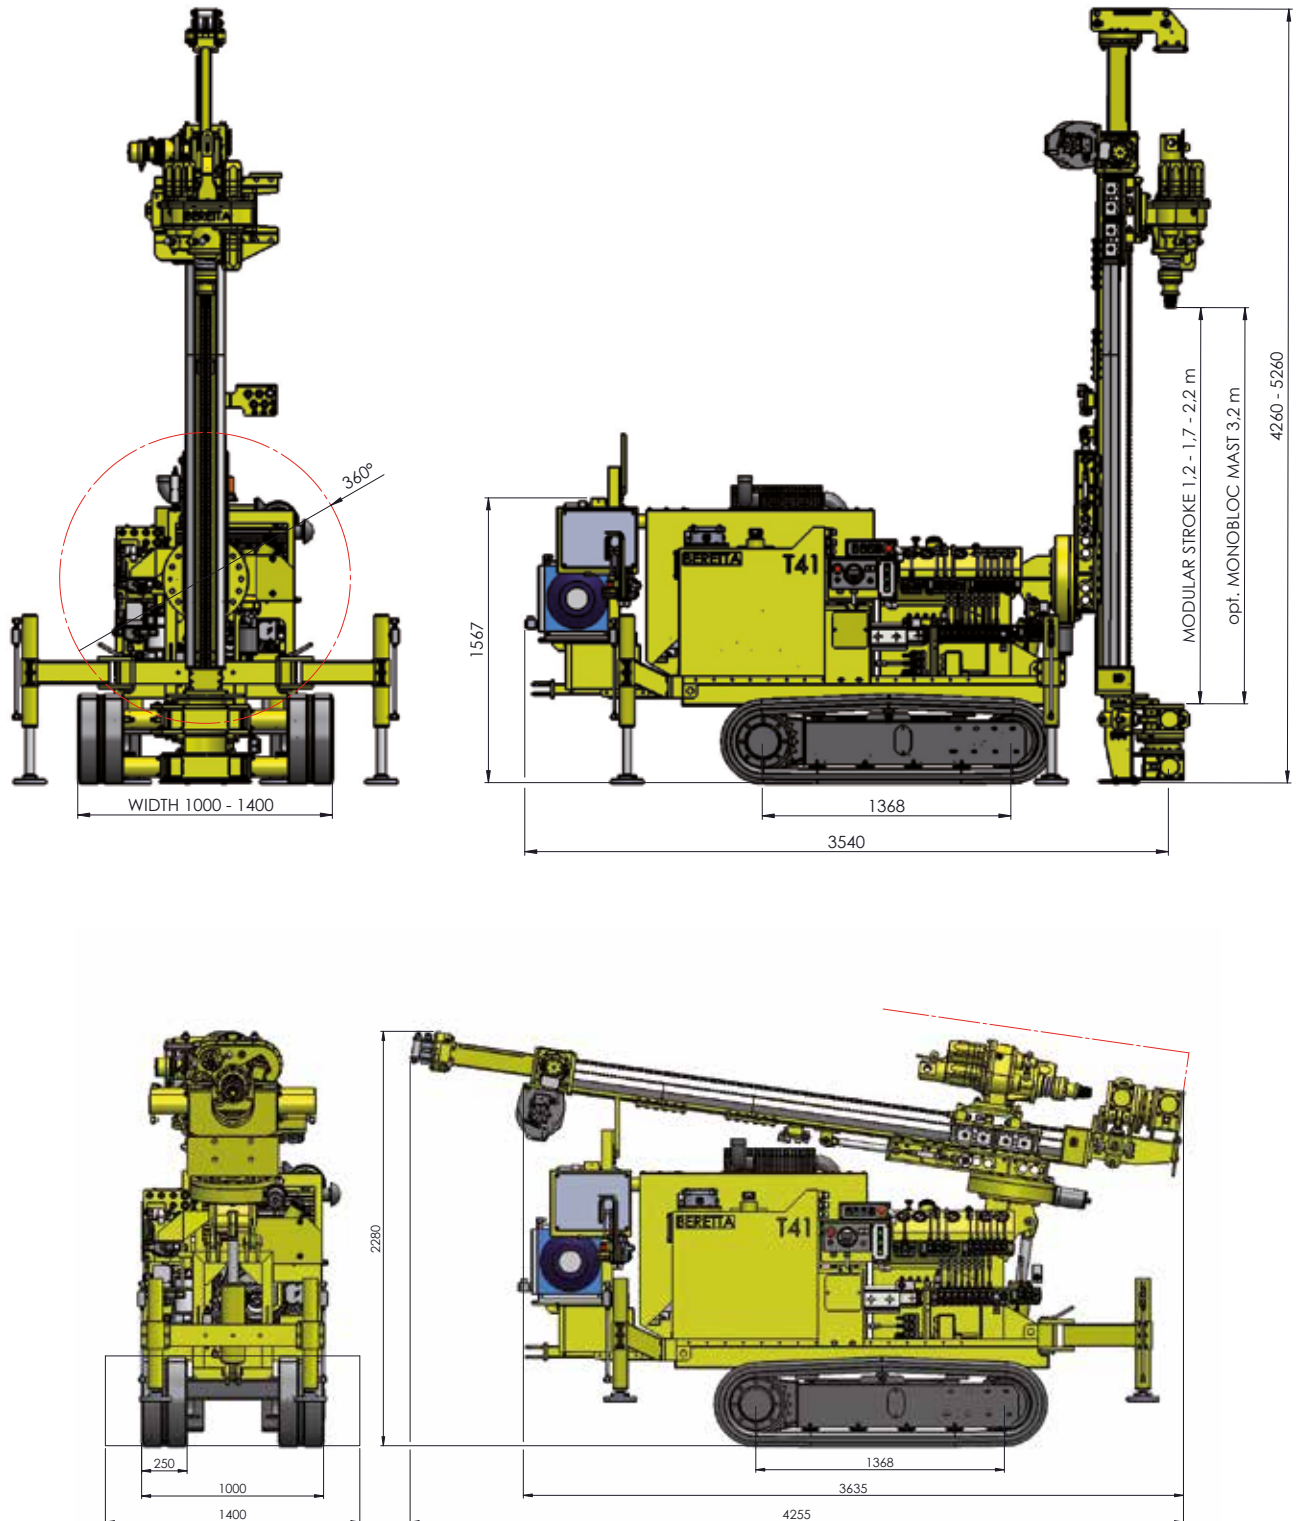

T41

BERETTA[®]
HYDRAULIC DRILLING RIGS

Rotary heads - Testa rotazione - Tête rotation - вращатель - Cabeza rotacion - Rotationskopf

Rotary type 43 - 2V						
(version)	(A)		(B)		(C)	
SPEED	daNm (lb ft)	RPM	daNm (lb ft)	RPM	daNm (lb ft)	RPM
1°	950 (7011)	30	800 (5904)	40	620 (4576)	50
2°	475 (3506)	60	400 (2952)	80	310 (2288)	100
(version)	(D)		(E)		(F)	
SPEED	daNm (lb ft)	RPM	daNm (lb ft)	RPM	daNm (lb ft)	RPM
1°	500 (3690)	65	400 (2952)	82	310 (2288)	100
2°	250 (1845)	130	200 (1476)	164	155 (1144)	200

Rotary type 43 - 4V (floating shaft)						
(version)	(A)		(B)		(C)	
SPEED	daNm (lb ft)	RPM	daNm (lb ft)	RPM	daNm (lb ft)	RPM
1°	414 (3055)	80	501 (3697)	67	568 (4192)	58
2°	323 (2384)	88	410 (3026)	81	422 (3114)	78
3°	128 (945)	262	138 (1018)	240	205 (1513)	162
4°	37 (273)	875	47 (347)	709	59 (435)	567
(version)	(D)		(E)		(F)	
SPEED	daNm (lb ft)	RPM	daNm (lb ft)	RPM	daNm (lb ft)	RPM
1°	620 (4576)	53	742 (5476)	45	836 (6170)	40
2°	438 (3232)	76	456 (3365)	72	550 (4059)	60
3°	256 (1889)	130	380 (2804)	87	474 (3498)	70
4°	75 (554)	444	94 (694)	354	188 (1387)	176

T41

Dimensions - Dimensioni - Dimensions- размеры - Dimensiones - Größe

BERETTA migliora costantemente i suoi prodotti riservandosi il diritto di apportare qualsiasi modifica senza preavviso nè responsabilità
BERETTA continuously improves its products reserving the right to modify data without advance notice decling any responsibility