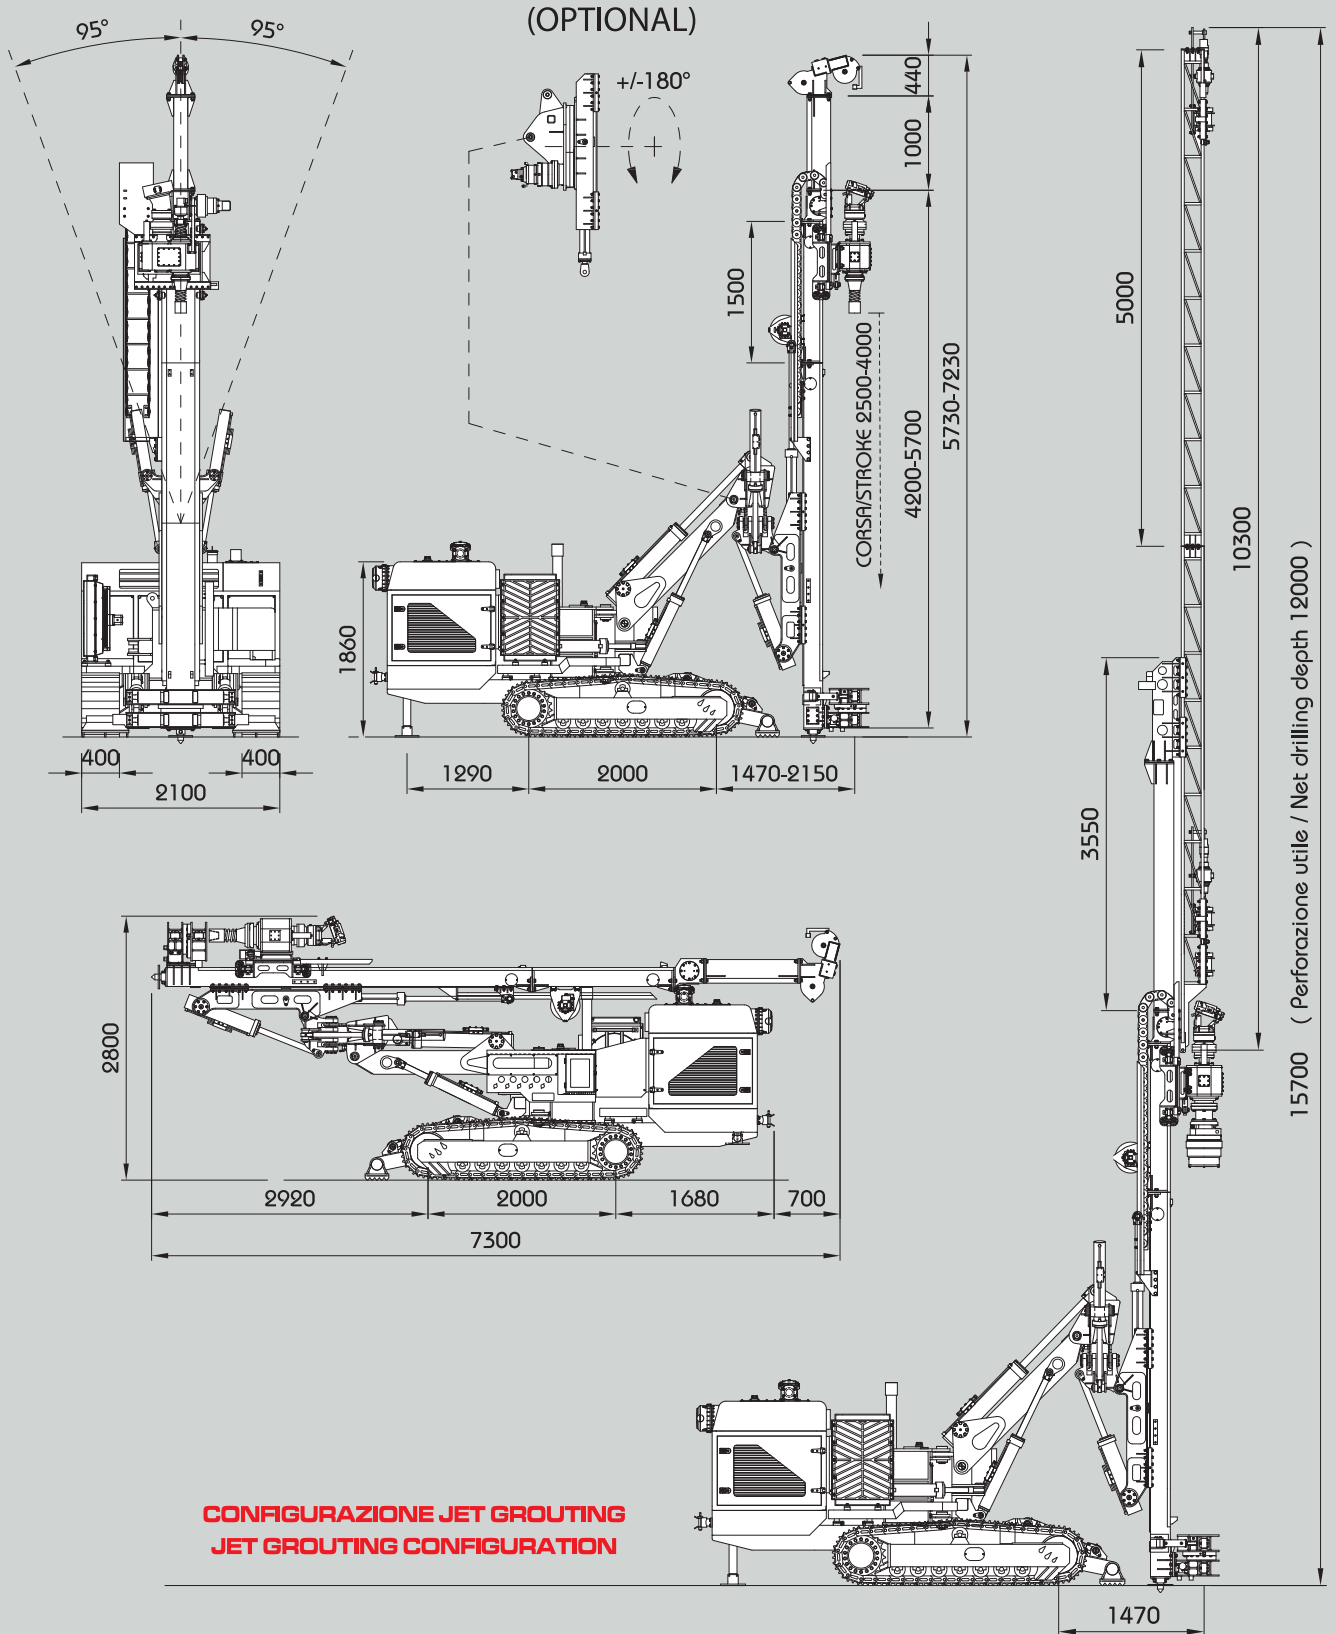

# MC 800

Dimensioni di ingombro

Overall dimensions

Dimensions - Aussenabmessungen

# MC 800

Movimenti Mast - Mast Movements

Cinématique du Bras

Volle Gelenkmöglichkeit